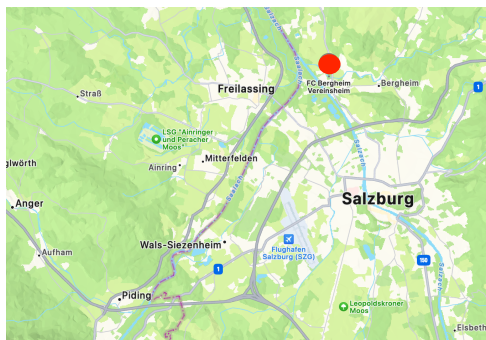

# Lageplan

FC Bergheim  
Iselstr. 12  
5101 Bergheim Bei Salzburg

## ● Turnierleitung

QR-Code  
Turnierplan: